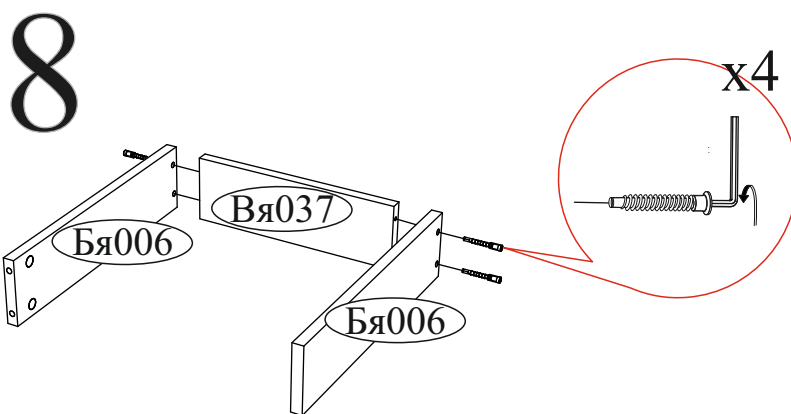

ВНИМАНИЕ!!!

Боковины ящика закромлены с одной стороны, поэтому отверстия под стяжку направлены в одну сторону.