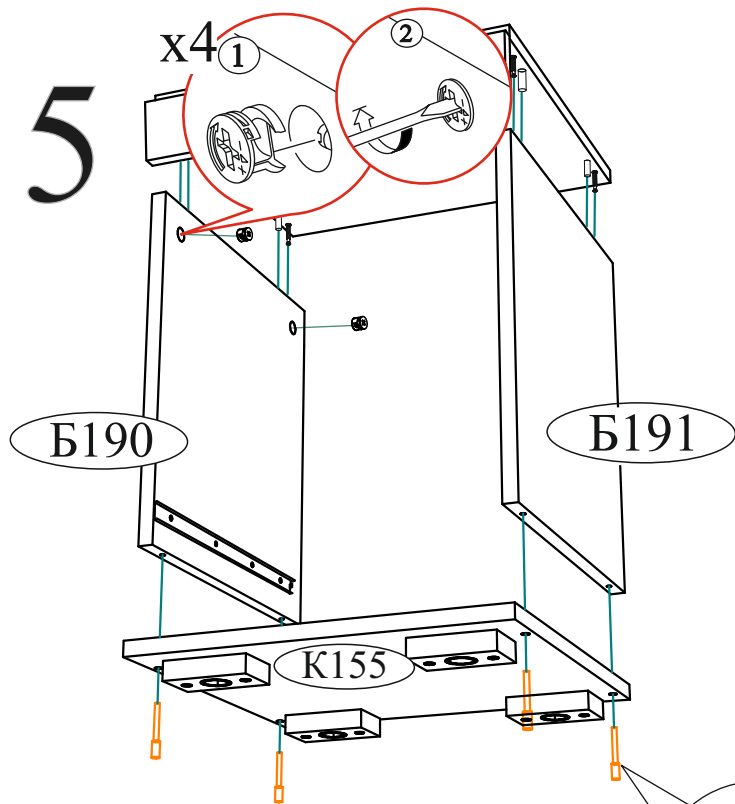

ВНИМАНИЕ!!!

Боковины ящика закромлены с одной стороны, поэтому отверстия под стяжку направлены в одну сторону.