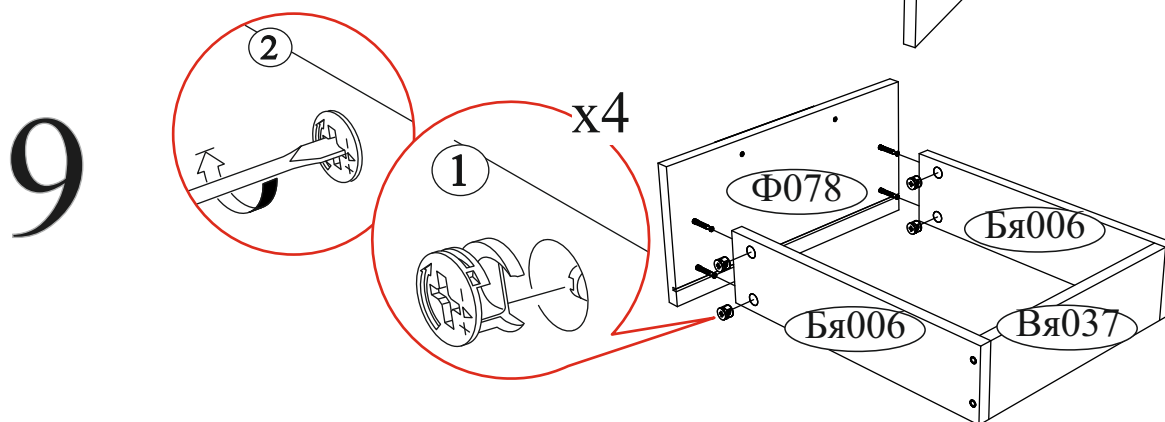

ВНИМАНИЕ!!!

Боковины ящика закромлены с одной стороны, поэтому отверстия под стяжку направлены в одну сторону.