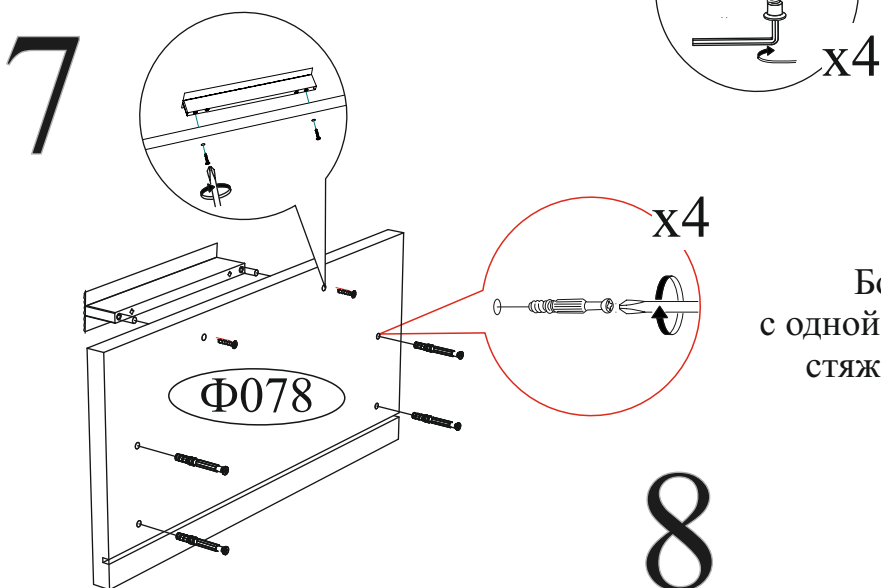

ВНИМАНИЕ!!!

Боковины ящика закромлены с одной стороны, поэтому отверстия под стяжку направлены в одну сторону.