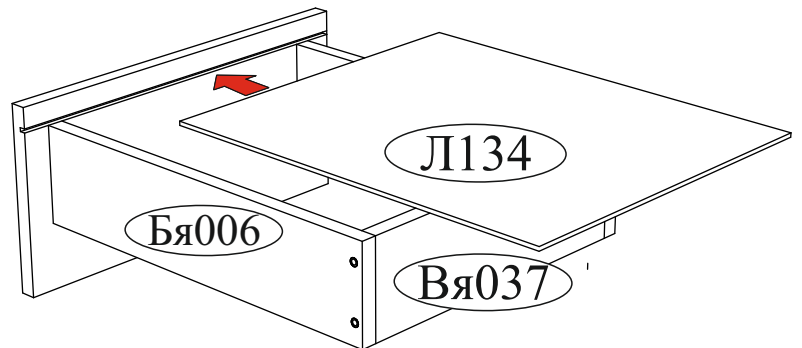

Габаритные размеры

Ширина (мм): 502

Высота (мм): 363

Глубина (мм): 382

максимальная нагрузка
на ящик - 10 кг.

ОБЩИЕ ТЕХНИЧЕСКИЕ УКАЗАНИЯ

Настоятельно рекомендуем перед началом сборки внимательно ознакомиться с данной инструкцией, проверить наличие всех деталей и фурнитуры согласно комплекточным ведомостям, убедиться в их качестве (отсутствие царапин, сколов, вмятин и т.д.), т.к. претензии по количеству комплектующих и качеству изделия после сборки не принимаются.

ВНИМАНИЕ!!!

Боковины ящика закромлены с одной стороны, поэтому отверстия под стяжку направлены в одну сторону.

10

11

12

Шариковые направляющие крепятся снизу боковины!!! и вплотную к фасаду.

13

14