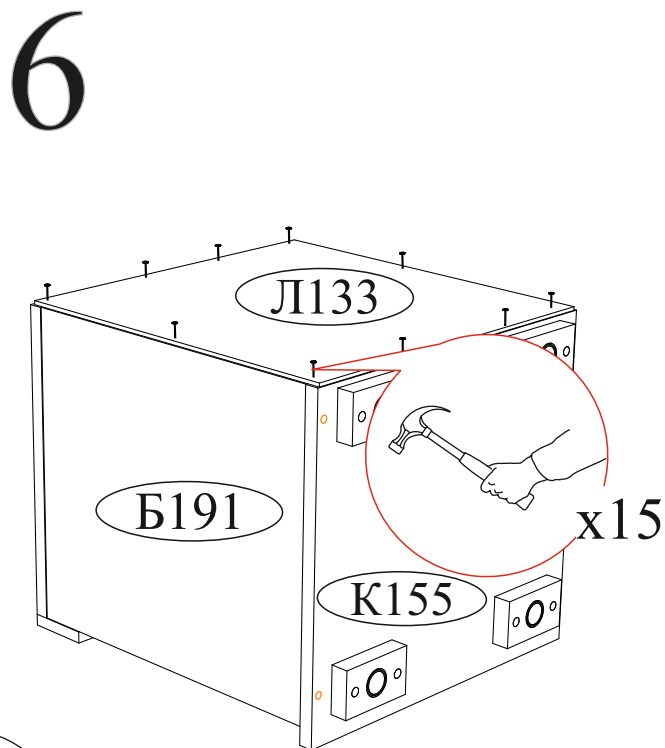

ВНИМАНИЕ!!!

Боковины ящика закромлены с одной стороны, поэтому отверстия под стяжку направлены в одну сторону.