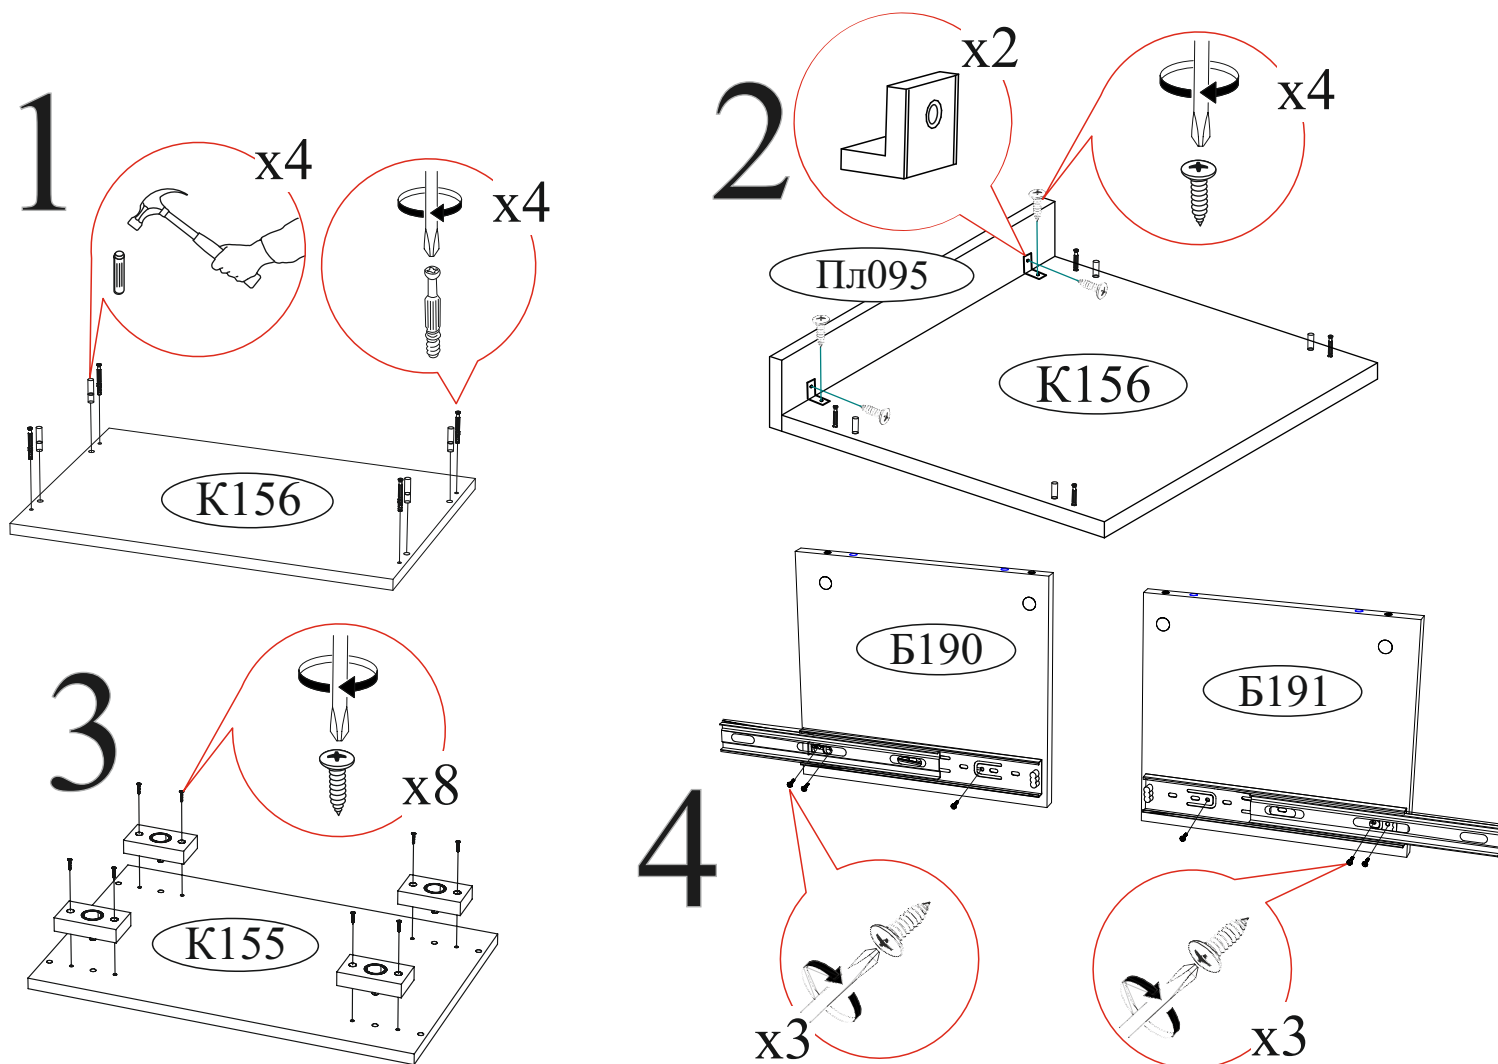

Поз.	Наименование	Длина	Ширина	Кол-во
К155	Крышка	502	378	1
К156	Крышка	502	358	1
Вя037	Вязка ящика	410	142	1
Бя006	Бок ящика	350	142	2
Б190	Боковина	311	358	1
Б191	Боковина	311	358	1
Пл095	Планка	100	502	1
Л133	ЛДВП	496	340	1
Л134	ЛДВП	438	354	1
Ф078	Фасад	221	496	1

Гвоздь 2x20 30 шт.	Евровинт 6x50 8 шт.	Еврокюльч 1 шт.	Ручка BTS №38 128 мм. (хром) 1 шт.
Заглушка для евровинта Серая 4 шт.	Навес угловой с заглушкой 2 шт.	Направляющая шариковая 350 мм. 1 компл.	Опора прямоугольная 20 мм. 4 шт.
Заглушка для эксцентрика 4 шт.	Шкант 8x30 4 шт.	Шуруп 4x16 22 шт.	Эксцентриковая стяжка 8 компл.

Качество мебели зависит от качества сборки.
Рекомендуем доверить сборку специалистам.

Необходимый инструмент для сборки.
Рекомендуем сборку производить вдвоем.

Уважаемый покупатель!

Убедительная просьба сохранять упаковку до полной сборки изделия!

В случае обнаружения брака/дефекта обязательно сфотографировать выявленный дефект и этикетку на упаковке. На фотографии должно быть четко видно: наименование изделия, дату изготовления и номер бригады. Претензии по качеству без фотографии этикетки не принимаются.

EAC	Производитель в соответствии с буквой А - ООО «МК БТС», г. Пенза, ул. Карпинского, д.д. 99, офис 3 Б - ООО «Мебелони», Пензенская область, г. Пенза, ул. Рабова, стр. 7Д	Дата изготовления 01.01.2021	Бригада 1
Милан ЦС-04 СЕКЦИЯ ЦЕНТРАЛЬНАЯ венге/белый глянец		Крышки	
Цвет:	3/4	Срок службы 5 лет. Гарантия 24 мес.	
2504BQF10JE16AU 36803-01 00264243 11 0002