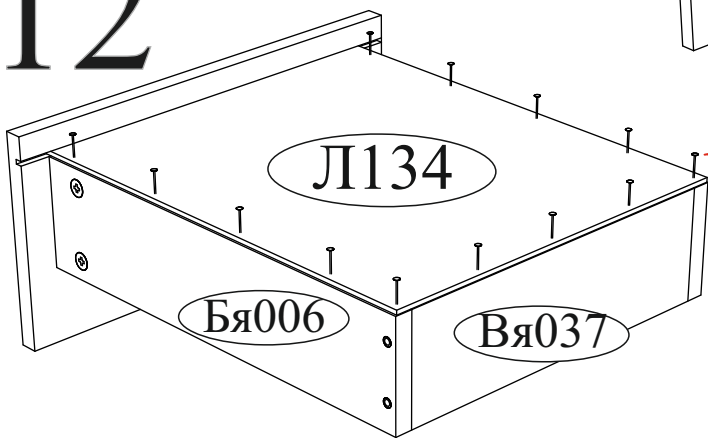

Габаритные размеры

Ширина (мм): 502

Высота (мм): 363

Глубина (мм): 382

максимальная нагрузка
на ящик - 10 кг.

ОБЩИЕ ТЕХНИЧЕСКИЕ УКАЗАНИЯ

Настоятельно рекомендуем перед началом сборки внимательно ознакомиться с данной инструкцией, проверить наличие всех деталей и фурнитуры согласно комплекточным ведомостям, убедиться в их качестве (отсутствие царапин, сколов, вмятин и т.д.), т.к. претензии по количеству комплектующих и качеству изделия после сборки не принимаются.

ВНИМАНИЕ!!!

Боковины ящика закромлены с одной стороны, поэтому отверстия под стяжку направлены в одну сторону.

10

11

12

Шариковые направляющие крепятся снизу боковины!!! и вплотную к фасаду.

13

14