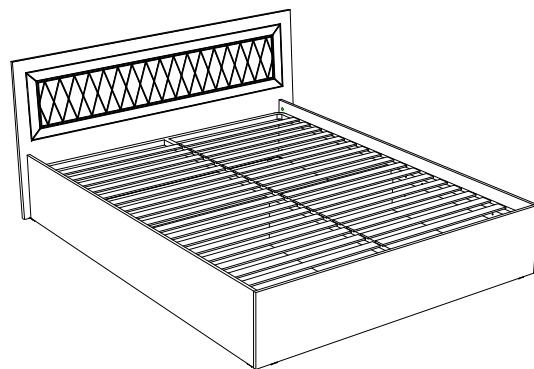

Наборы мебели для спальни «Британика»

Кровать 1.6

02-26.004

Габаритные размеры

Ширина (мм): 1700

Высота (мм): 850

Глубина (мм): 2060

с проложками