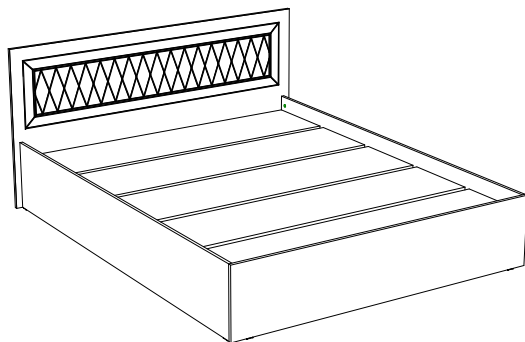

Наборы мебели для спальни «Британика»

Кровать 1.6

02-26.004

Габаритные размеры

Ширина (мм): 1700

Высота (мм): 850

Глубина (мм): 2060

с проложками