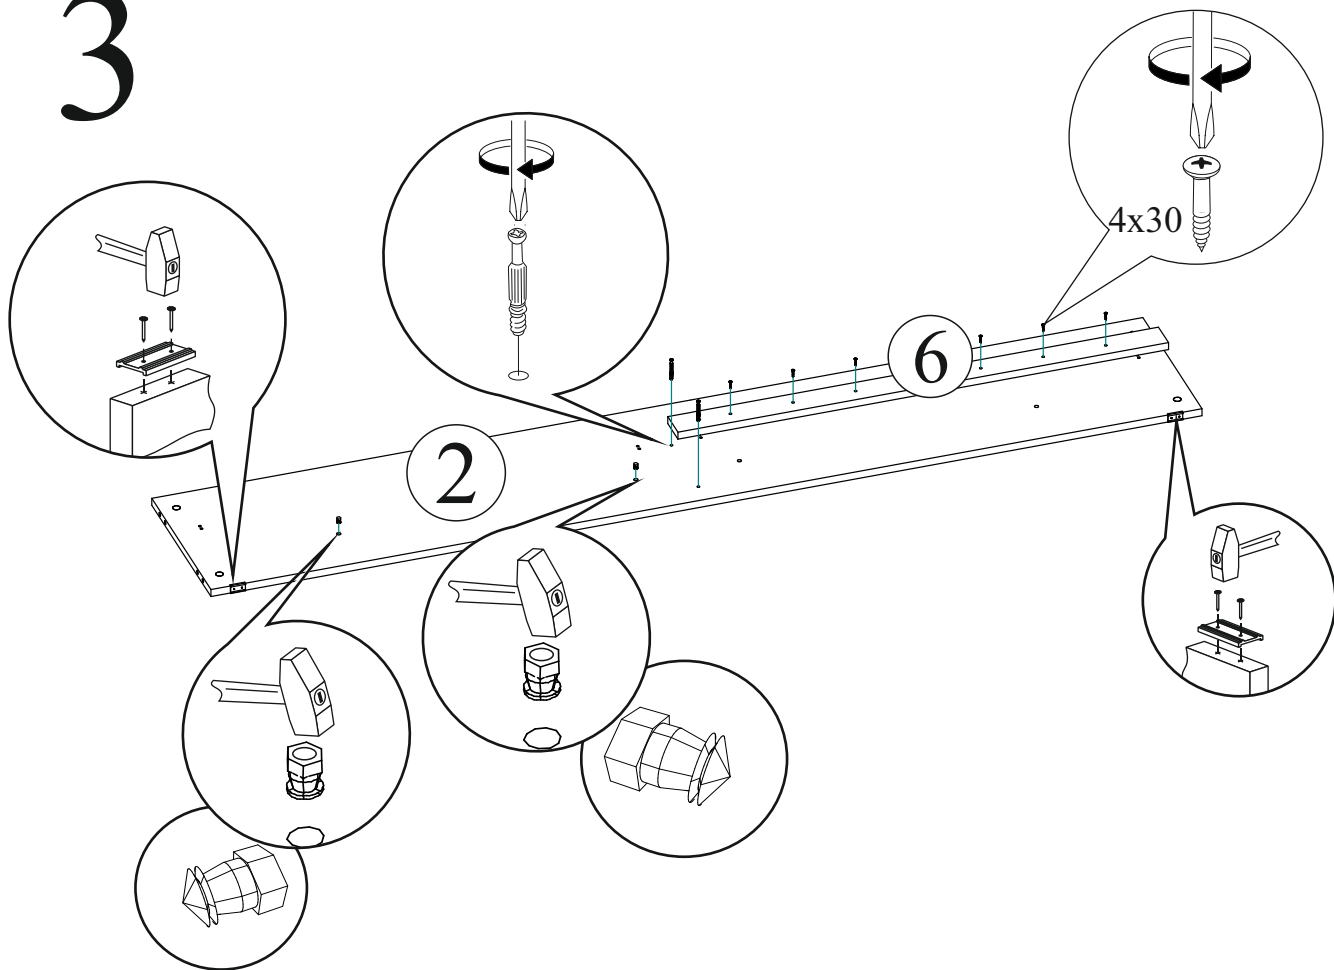

Схема сборки кровати с ортопедическим основанием и подъемным механизмом

3